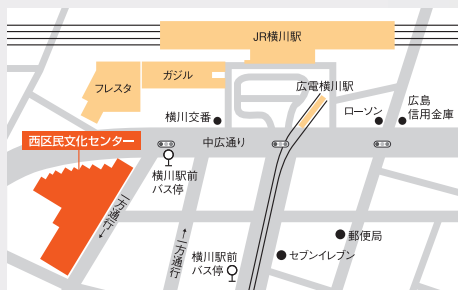

中学生以下は無料です。(母子室有り)

〈託児のご案内〉

託児サービスをご用意しております。
託児料お子様一人につき500円、定員5名様です。予約が必要ですのでコンサートの10日前までにご連絡下さい。

〒733-0013 広島市西区横川新町6番1号

お問い合わせ／お申し込み:090-7544-0083(大内)

e+ イープラス e+ (イープラス)
[PC/携帯] <http://eplus.jp>

大内 さやか(ソプラノ)